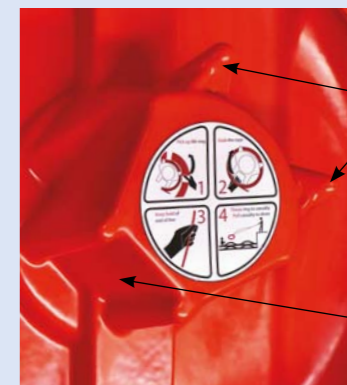

Supports de maintien pour corde et bouée

Renforcement intégré pour retrait rapide de la corde et de la bouée