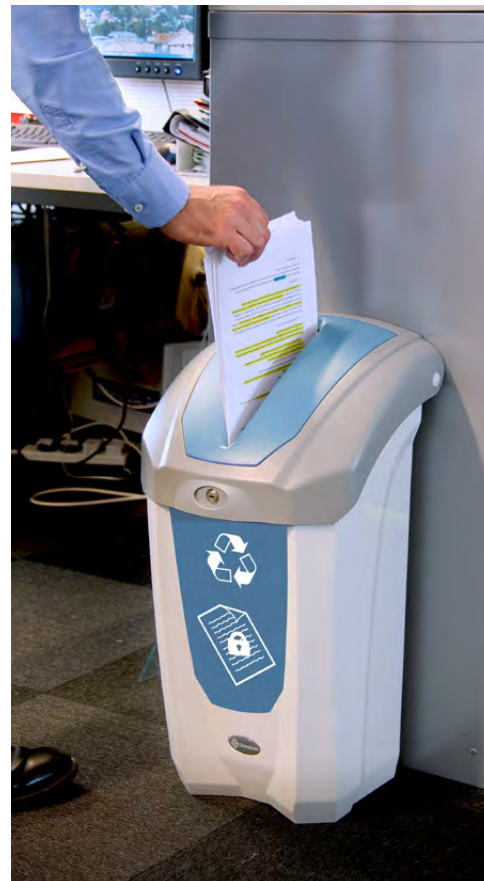

Conteneurs de tri sélectif pour l'intérieur

■ Nexus® 30 Poubelles de tri sélectif