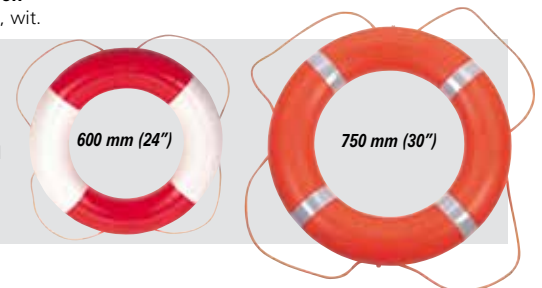

Samenstelling

Durapol.

Afmetingen

	Guardian 600	Guardian 750
Hoogte	925 mm	1.065 mm
Breedte	768 mm	898 mm
Diepte	250 mm	250 mm
Gewicht	9 kg	10,5 kg

Kleuren

Rood, wit.

Reddingsboeien

Standaard uitrustingen