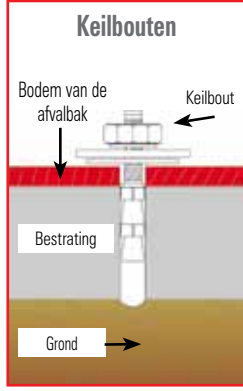

Keilbouten