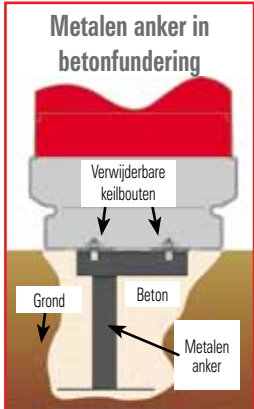

Bevestigingsopties voor de buitenafvalbakken

Wanneer u een afvalbak tijdelijk uit het straatbeeld moet verwijderen, vormt dit verankeringsstelsel geen gevaarlijke hindernis voor voetgangers. Makkelijk, snel en veilig!