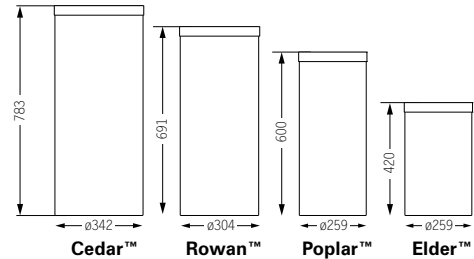

Binnenaafvalbakken (inwerpopening aan de bovenzijde)

Standaard uitrustingen

- Decoratieve rand.

Opties verkrijgbaar tegen meerprijs

- Verzinkt stalen binnenbak.
- Tuimeldeksel.
- Aanbrengen van een eigen logo.