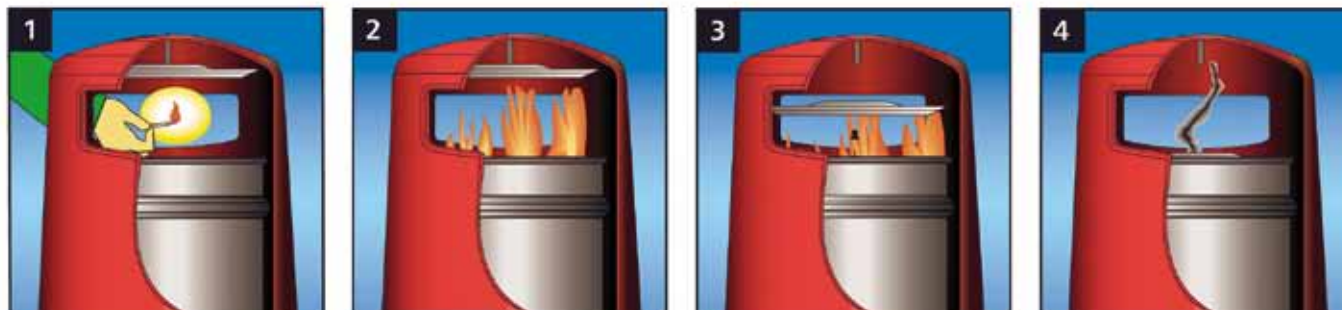

FIREXPIRE® vuurdovende afdekplaat

Firexpire is een vlamdovende plaat die bevestigd wordt in het deksel van de afvalbak. In geval van brand komt de plaat op de binnenbak te vallen om zo de brand te doven. De zekering die de plaat omhoog houdt kan nadien eenvoudig vervangen worden. Op deze manier is de Firexpire weer snel klaar voor gebruik.

Firexpire is een efficiënte en goedkope optie, maar mag echter nooit als enig brandwerend systeem gebruikt worden. Obstaten die het functioneren belemmeren kunnen ervoor zorgen dat de Firexpire niet naar behoren werkt en het product beschadigt. Regelmatig nazicht en onmiddellijk herstel van beschadigde producten is vereist.