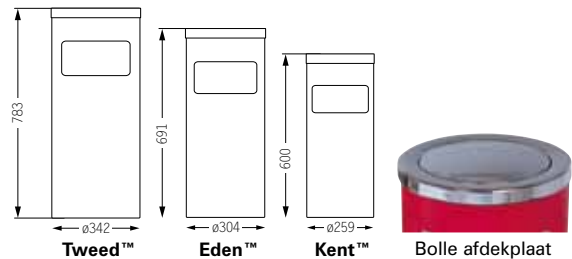

Binnenaafvalbakken (inwerpopeningen aan de zijkanten)

Standaard uitrustingen

- Bolle afdekkap.
- Verzinkt stalen binnenbak.

Opties verkrijgbaar tegen meerprijs

- Vlamdovende afdekkap Firexpire.
- Aanbrengen van een eigen logo.

Samenstelling

Afvalbak: Durapol.

Binnenbak: verzinkt staal.

Bovenkant van de afvalbak: zacht staal met verchroomde afwerking.

Afmetingen

	Diameter	Inhoud van de afvalbak	Inhoud van de binnenbak	Hoogte
CEDAR	342 mm	69 liter	56,5 liter	783 mm
ROWAN	304 mm	48 liter	38 liter	691 mm
POPLAR	259 mm	30 liter	24 liter	600 mm
ELDER	259 mm	21 liter	16 liter	420 mm
TWEED	342 mm	45 liter	39 liter	783 mm
EDEN	304 mm	33 liter	27,5 liter	691 mm
KENT	259 mm	20 liter	16 liter	600 mm

Kleuren

Rood, geel, donkerblauw*, lichtgroen*, donkergroen*, wit, lichtgrijs, zwart**.

*Niet op alle modellen verkrijgbaar.

**Bevat gerecycleerd materiaal.