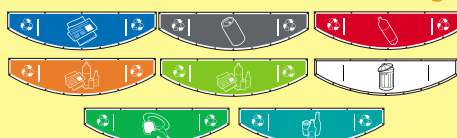

Keuze uit een afschermingssysteem met twee, drie of vier zijden

Standaard kenmerken

- Het afschermingssysteem kan worden gebruikt voor rolcontainers van 600, 660, 770, 1100 of 1280 liter.
- De lage panelen maken het eenvoudig om de rolcontainer achter het scherm te openen.
- Een robuust Vandalex® frame zorgt voor uitzonderlijke sterkte en is vandalisme- en weersbestendig.
- Een zeer robuust Ecoboard paneel is gemaakt uit 100% gerecycleerd afval na consumptie.
- Dankzij een afstelbaar deurwieletje kan de deur gemakkelijk worden geopend en is het mogelijk om deze op een ongelijke ondergrond te gebruiken (enkel voor het afschermingssysteem met vier zijden).
- Deur met driehoekig slot, nylon handvat en een verzinkt stalen scharnier (enkel voor het afschermingssysteem met vier zijden).

Opties verkrijgbaar tegen meerprijs

- Polycarbonaat bord met aangepaste pictogrammen.
- Plinten aan de onderzijde.
- Draaislot (enkel voor afschermingssysteem met vier zijden).
- Verbindingsonderdeel uit Vandalex (voor alternatieve opstellingen van de schermen).
- Personalisatie

Het modulaire ontwerp van de Visage maakt het mogelijk om de schermen in verschillende opstellingen te plaatsen.

Modus inwerpopeningen

Modus en Visage standaard pictogrammen voor selectieve afvalinzameling