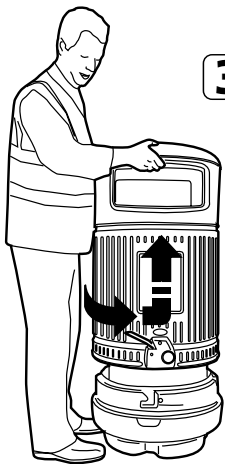

Glasdon

TOPSY ROYALE™

Model met slot en sleutel

GEBRUIKSAANWIJZING

1 Zorg ervoor dat de afbeelding aan de bovenzijde staat.

2 Plaats de sleutel in het slot (sleutel niet draaien). Het vergrendelmechanisme zal nu automatisch ontgrendeld worden.

3 Houd de sleutel in dezelfde positie en draai de afvalbak tegen de klok in. Til vervolgens de buitenmantel van de afvalbak over de binnenbak heen (zie opmerking A).

4 Verwijder nu de sleutel.

5 Til de binnenbak uit de sokkel om deze te legen en plaats hem terug in de sokkel. Zorg ervoor dat de handgrepen aan de buitenzijde van de binnenbak hangen.

6 Plaats de buitenmantel over de binnenbak en laat deze zakken tot op de sokkel. Draai vervolgens de binnenbak met de klok mee.

- N.B.**
- A** Voorafgaand aan de installatie en het verwijderen van de buitenmantel kan het nodig zijn dat iemand de sokkel stevig moet vasthouden terwijl een tweede persoon de buitenmantel manoeuvreert overeenkomstig de bijgevoegde gebruiksaanwijzing.
 - B** De Topsy Royale moet in de grond worden bevestigd of van extra gewicht worden voorzien om de prestaties van Glasdons unieke sluitingssysteem te optimaliseren.
 - C** Het regelmatig schoonmaken van de afvalbak is zeer belangrijk om de originele staat van dit kwaliteitsproduct te behouden. Alle oppervlakken van de afvalbak moeten met warm water en zeep worden gereinigd en vervolgens grondig worden afgespoeld. Dit is van groot belang om zowel het uiterlijk van het product als het gebruiksgemak te behouden.