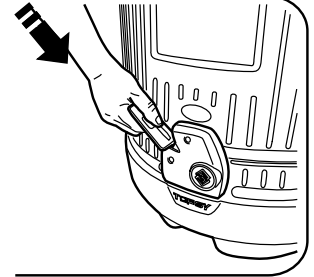

Glasdon

TOPSY ROYALE™

Model met slot en sleutel

GEBRUIKSAANWIJZING

1 Zorg ervoor dat de afbeelding aan de bovenzijde staat.

2 Plaats de sleutel in het slot (sleutel niet draaien). Het vergrendelmechanisme zal nu automatisch ontgrendeld worden.

3 Houd de sleutel in dezelfde positie en draai de afvalbak tegen de klok in. Til vervolgens de buitenmantel van de afvalbak over de binnenbak heen (zie opmerking A).

4 Verwijder nu de sleutel.

5 Til de binnenbak uit de sokkel om deze te legen en plaats hem terug in de sokkel. Zorg ervoor dat de handgrepen aan de buitenzijde van de binnenbak hangen.