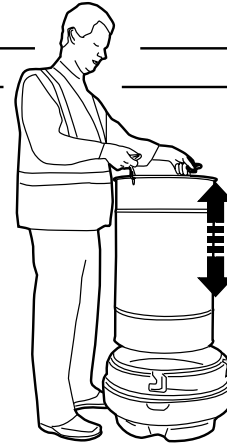

Glasdon

TOPSY ROYALE™

Model met slot en sleutel

GEBRUIKSAANWIJZING

1 Zorg ervoor dat de afbeelding aan de bovenzijde staat.

2 Plaats de sleutel in het slot (sleutel niet draaien). Het vergrendelmechanisme zal nu automatisch ontgrendeld worden.

3 Houd de sleutel in dezelfde positie en draai de afvalbak tegen de klok in. Til vervolgens de buitenmantel van de afvalbak over de binnenbak heen (zie opmerking A).

4 Verwijder nu de sleutel.

5 Til de binnenbak uit de sokkel om deze te legen en plaats hem terug in de sokkel. Zorg ervoor dat de handgrepen aan de buitenzijde van de binnenbak hangen.