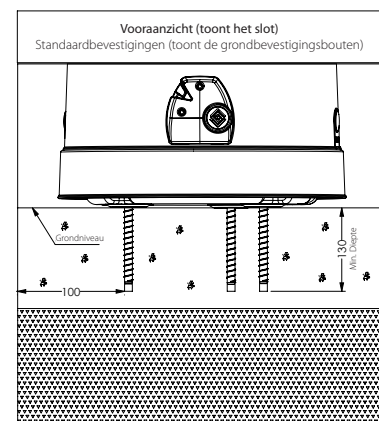

Zie de installatie-instructies voor meer informatie.

Andere installatiemethoden zijn
Betonankers, Ground-Lock voor een zachte of onverharde ondergrond,
interne en externe ballast