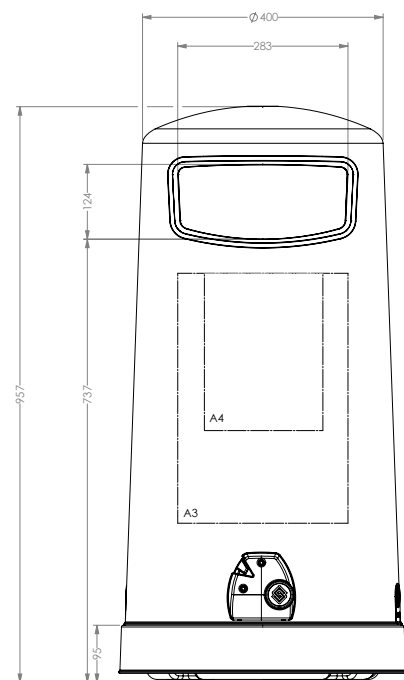

Zie de installatie-instructies voor meer informatie.

Andere installatiemethoden zijn
Betonankers, Ground-Lock voor een zachte of onverharde ondergrond,
interne en externe ballast